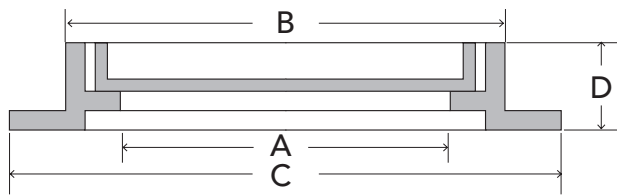

A = dimensión interior
B = marco visible
C = dimensión exterior
D = altura

NOMBRE COMERCIAL	REF.	€	DIMENSIONES (cm)				RESISTENCIA			ACABADO	NORMA EN 1253				
			A dimensión int.	B marco visible	C dimensión ext.	D altura	Relleno					Resistencia	Estanqueidad		
												Agua (Wt)	Olores (Ot)	Reflujo (Bt)	
RELLENABLES REFORZADOS	10630	159,70	25x25	30x30	36x36	8	4,5	✓	✓	✗	Rellenable	-	-	-	-
	10640	264,30	35x35	40x40	46x46	8	4,5	✓	✓	✗	Rellenable	-	-	-	-
	10650	395,20	45x45	50x50	56x56	8,5	4,5	✓	✓	✗	Rellenable	-	-	-	-
	10660	534,70	55x55	60x60	67x64,5	8,5	4,5	✓	✓	✗	Rellenable	-	-	-	-
RELLENABLES SIN TORNILLOS	10530	139,60	25x25	30x30	36x36	8	4,5	✓	✓	✗	Rellenable	-	-	-	-
	10540	214,10	35x35	40x40	46x46	8	4,5	✓	✓	✗	Rellenable	-	-	-	-
	10550	363,00	45x45	50x50	56x56	8,5	4,5	✓	✓	✗	Rellenable	-	-	-	-
	10560	506,20	55x55	60x60	67x64,5	8,5	4,5	✓	✓	✗	Rellenable	-	-	-	-
RELLENABLES DE CHAPA CON JUNTA (*)	CA750070	593,20	55x55	70x70	70x70	7,5	6,5	✓	✗	✗	Rellenable	-	-	-	-
	CA750080	635,60	65x65	80x80	80x80	7,5	6,5	✓	✗	✗	Rellenable	-	-	-	-
	CA750090	711,90	75x75	90x90	90x90	7,5	6,5	✓	✗	✗	Rellenable	-	-	-	-
	CA750100	748,90	85x85	100x100	100x100	7,5	6,5	✓	✗	✗	Rellenable	-	-	-	-
	CA750115	833,70	100x100	115x115	115x115	7,5	6,5	✓	✗	✗	Rellenable	-	-	-	-
RELLENABLES DE CHAPA SIN JUNTA (*)	CA500070	444,70	63,3x63,3	70x70	70x70	5	3,7	✓	✗	✗	Rellenable	-	-	-	-
	CA500080	489,70	73,3x73,3	80x80	80x80	5	3,7	✓	✗	✗	Rellenable	-	-	-	-
	CA500090	561,70	83,3x83,3	90x90	90x90	5	3,7	✓	✗	✗	Rellenable	-	-	-	-
	CA500100	604,80	93,3x93,3	100x100	100x100	5	3,7	✓	✗	✗	Rellenable	-	-	-	-

(*) Otras dimensiones consultar

ALUMINIO	SUMIDEROS	REF.	€	DIMENSIONES (cm)
		20010	37,90	10x10
20012	44,50	12x12		
20015	59,90	15x15		
20020	88,70	20x20		
ALUMINIO	REJILLAS	40415	31,50	15x15
		40420	64,00	20x20

Estos precios no incluyen el IVA.

Estos precios pueden variar sin previo aviso.

Puede descargar la tarifa vigente, que también incluye los repuestos más habituales, en www.maco.es